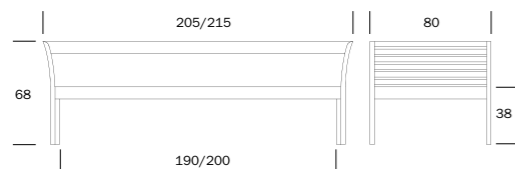

## KANERVA-SARJAN MITTAKUVAT

2-ISTUTTAVA SOHVA 56 x 64 · 64 x 140 · 75 x 190/140

NOJATUOLI

3-ISTUTTAVA SOHVA 56 x 64 · 64 x 140 · 75 x 190/140

VUODEVAATELAATIKKO

**KITEEN**  
HUONEKALUTEHDAS OY

**KITEEN**  
HUONEKALUTEHDAS OY