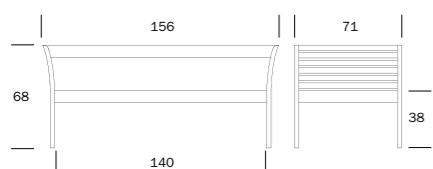

## KANERVA-SARJAN MITTAKUVAT

2-ISTUTTAVA SOHVA 56 x 64 · 64 x 140 · 75 x 190/140

NOJATUOLI

3-ISTUTTAVA SOHVA 56 x 64 · 64 x 140 · 75 x 190/140

VUODEVAATELAATIKKO

**KITEEN**  
HUONEKALUTEHDAS OY

**KITEEN**  
HUONEKALUTEHDAS OY