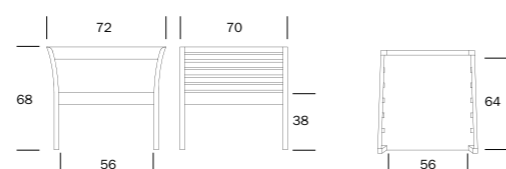

## KANERVA-SARJAN MITTAKUVAT

2-ISTUTTAVA SOHVA 56 x 64 · 64 x 140 · 75 x 190/140

NOJATUOLI

3-ISTUTTAVA SOHVA 56 x 64 · 64 x 140 · 75 x 190/140

VUODEVAATELAATIKKO

**KITEEN**  
HUONEKALUTEHDAS OY

**KITEEN**  
HUONEKALUTEHDAS OY